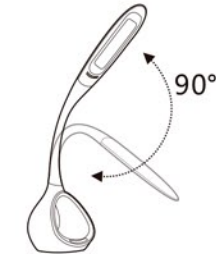

## Užívateľské pokyny

- Pripojte napájací adaptér do zadnej časti držiaka lampy.

Upozornenie!

- Použite iba priložený nabijací adaptér alebo USB kábel!

- Pre zapnutie stlačte tlačidlo ON / OFF. (pozri návod na obsluhu)

- Pri nastavovaní flexibilného ramena, držte rukou základňu lampy.
- Rozsah nastavenia max 90 ° (nadmerná úprava môže spôsobiť poškodenie)

- Nastaviteľný uhol ramena lampy.
- Nastaviteľný rozsah: 45 ° z každej strany (nadmerná úprava môže spôsobiť poškodenie)