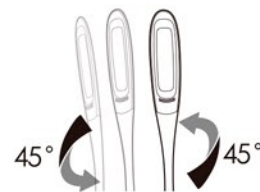

## Užívateľské pokyny

- Pripojte napájací adaptér do zadnej časti držiaka lampy.

Upozornenie!

- Použite iba priložený nabijací adaptér alebo USB kábel!

- Pre zapnutie stlačte tlačidlo ON / OFF. (pozri návod na obsluhu)

- Pri nastavovaní flexibilného ramena, držte rukou základňu lampy.
- Rozsah nastavenia max 90 ° (nadmerná úprava môže spôsobiť poškodenie)

- Nastaviteľný uhol ramena lampy.
- Nastaviteľný rozsah: 45 ° z každej strany (nadmerná úprava môže spôsobiť poškodenie)