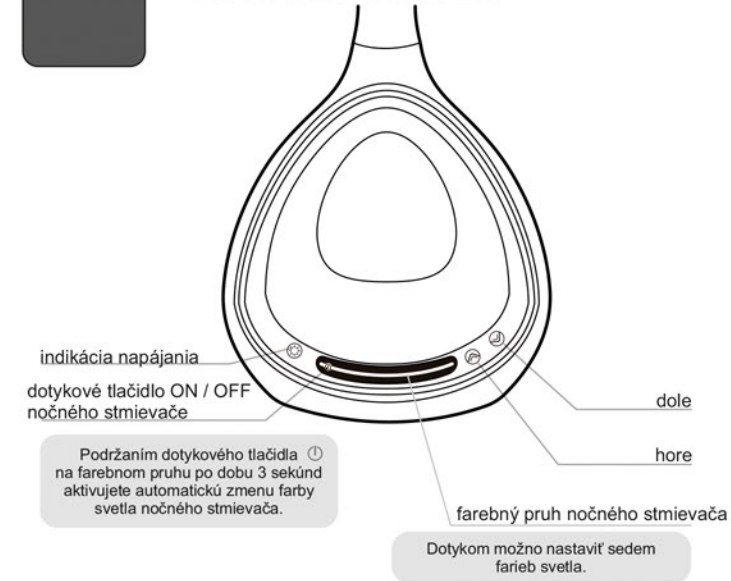

Návod na obsluhu

Technické údaje

stmievač	5 stupňový dotykový stmievač	osvetlenie	30cm 1500lux
svetelný tok	400 lúmenov	napájanie	12V 1000mA
CRI	>80	maximálny príkon	12W

Obsah balenia

- LED stolná lampy
- Napájací adaptér + USB kábel
- Užívateľský manuál