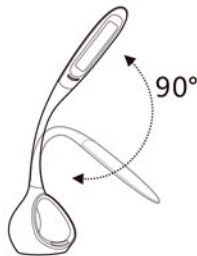

## Uživatelské pokyny

- Připojte napájecí adaptér do zadní části držáku lampy.

Upozornění! ⚠

- Použijte pouze přiložený nabíjecí adaptér nebo USB kabel!

- Pro zapnutí stiskněte tlačítko ON/OFF. (viz návod k obsluze)

- Při nastavování flexibilního ramene, držte rukou základnu lampy
- Rozsah nastavení max 90° (nadměrná úprava může způsobit poškození)

- Nastavitelný úhel ramene lampy
- Nastavitelný rozsah: 45° z každé strany (nadměrná úprava může způsobit poškození)