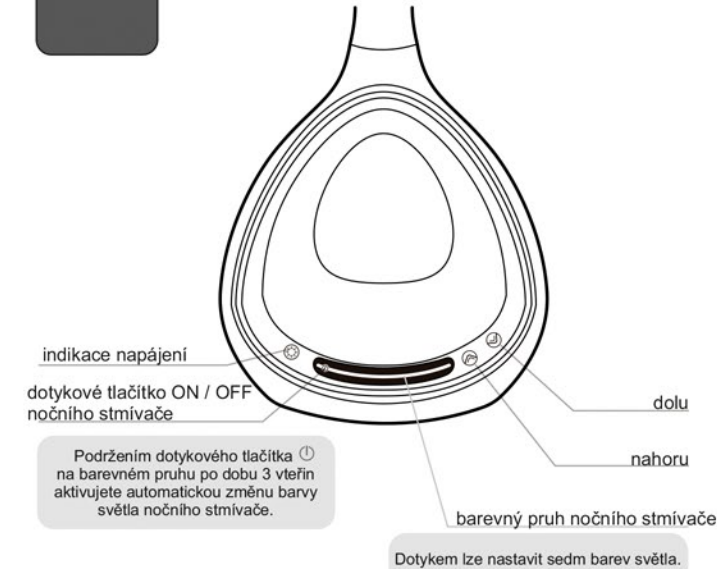

Návod k obsluze

Technické údaje

stmívač	5 stupňový dotykový stmívač	osvětlení	30cm 1500lux
světelný tok	400 lumenů	napájení	12V 1000mA
CRI	>80	maximální příkon	12W

Obsah balení

- LED stolní lampa
- Napájecí adaptér + USB kabel
- Uživatelský manuál