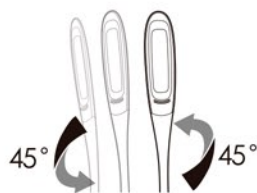

## Uživatelské pokyny

- Připojte napájecí adaptér do zadní části držáku lampy.

Upozornění! ⚠

- Použijte pouze přiložený nabíjecí adaptér nebo USB kabel!

- Pro zapnutí stiskněte tlačítko ON/OFF. (viz návod k obsluze)

- Při nastavování flexibilního ramene, držte rukou základnu lampy
- Rozsah nastavení max 90° (nadměrná úprava může způsobit poškození)

- Nastavitelný úhel ramene lampy
- Nastavitelný rozsah: 45° z každé strany (nadměrná úprava může způsobit poškození)