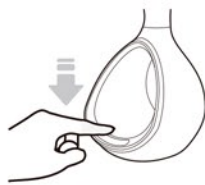

## Upozornění

- Neprovádějte demontáž výrobku, možnost úrazu elektrickým proudem.
- Prosím, použijte originální napájecí adaptér dodávaný s výrobkem.
- Prosím dodržujte nastavení rozsahů kloubů lampy, při nadměrném nastavení může dojít k poškození.
- Prosím, nepoužívejte lampu při vysoké teplotě nebo vysoké relativní vlhkosti prostředí.
- V případě, že nastane níže popsaná situace, prosím vytáhněte napájecí šňůru a lampu nepoužívejte (v případě potřeby volejte o pomoc):
  - \* Napájecí kabel nebo zástrčka je rozbitá
  - \* Držák lampy je mokrá nebo ve vlhkém prostředí
  - \* Držák lampy je zlomený v kloubu
  - \* Z objímky se kouří nebo se objevují jiskry
  - \* Lampa abnormálně bliká nebo je poškozená

## Uživatelské pokyny

- Připojte napájecí adaptér do zadní části držáku lampy.

Upozornění! ⚠

- Použijte pouze přiložený nabíjecí adaptér nebo USB kabel!

- Pro zapnutí stiskněte tlačítko ON/OFF. (viz návod k obsluze)